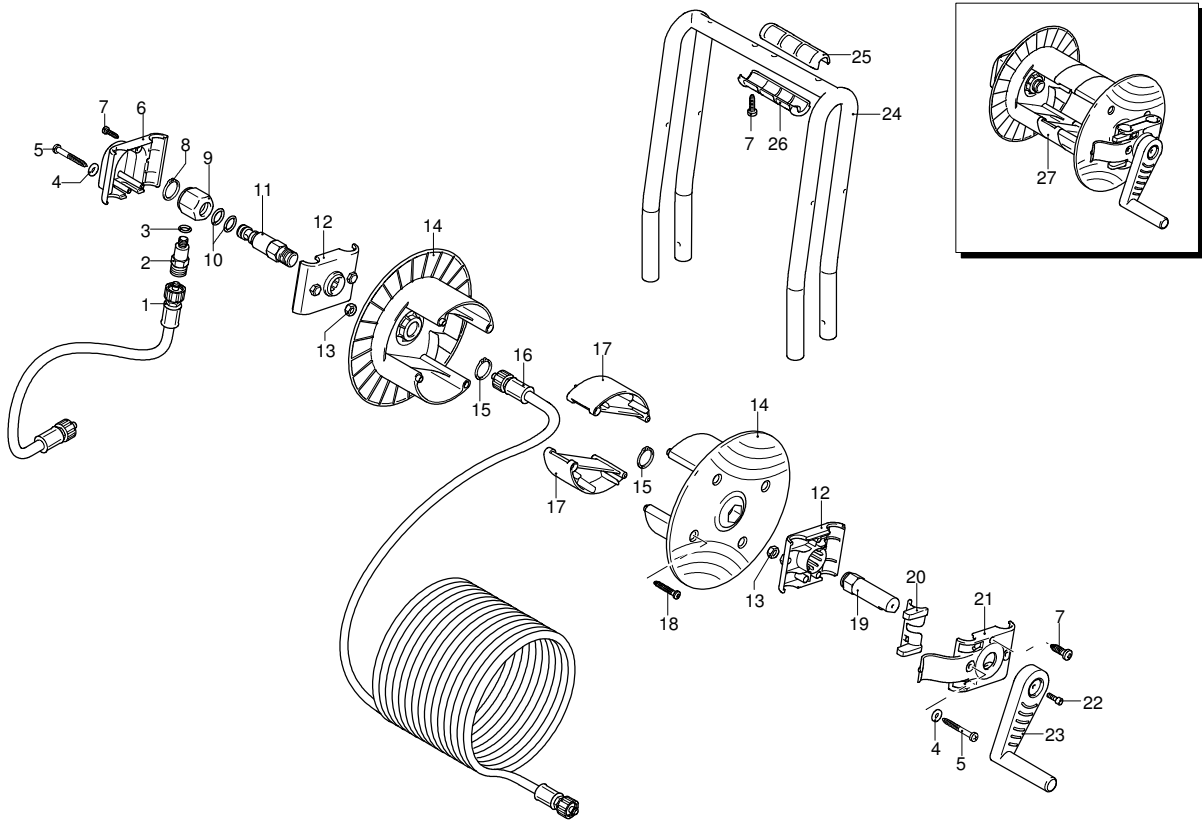

Model HW 140

Version:

Serial number:

Code: **13028**

07/12/2010

UN_CE_0762-NW

Validity	Pos.	Code	Description	Q
	1	2909209	Box	1
	2	2900170	Bearing	1
	3	2900040	Wobble plate	1
	4	1780490	Bearing	1
	5	1460530	Oil seal	1
	6	2320830	Screw	4
	7	2900010	Pump body	1
	8	1460590	Bearing	1
	9	1460040	Shield	1
	10	1461200	Oil seal	1
	11	394280	O-ring	1
	12	1460370	Fan	1
	13	1460340	Conveyor	1
	14	2900980	Capacitor	1
	15	1460460	Screw	2
	16	2900970	Capacitor	1
	17	1760450	Cable	1
	18	660170	O-ring	1
	19	2900750	Box	1
	20	1262400	Washer	1
	21	2020570	Screw	3
	22	2900760	Cover	1
	23	2022200	Fork	2
	24	2029753	TSS box assembly	1
	25	44111	Motor	1
	26	1680960	Washer	2

Model HW 140

Version:

Serial number:

Code: **13028**

07/12/2010

Validity	Pos.	Code	Description	Q
	1	3580360	Pipe	1
	2	3600260	Fitting	1
	3	820510	O-ring	1
	4	480650	Washer	4
	5	3580330	Screw	4
	6	3580150	Bracket	1
	7	2100300	Screw	6
	8	480890	Ring	1
	9	3600220	Fitting	1
	10	390080	O-ring	2
	11	3580340	Hub pin	1
	12	3580160	Bracket	2
	13	480640	Nut	4
	14	2360230	Plate	2
	15	380420	Ring	2
	16	3083550	Pipe	1
	17	3580520	Spacer	2
	18	2021780	Screw	8
	19	3580350	Hub pin	1
	20	3580130	Hook	1
	21	3580140	Bracket	1
	22	2360360	Screw	1
	23	2360150	Lever	1
	24	3580080	Frame	1
	25	3580180	Knob	2
	26	3580090	Knob	2
	27	42581	Hose reel assembly	1